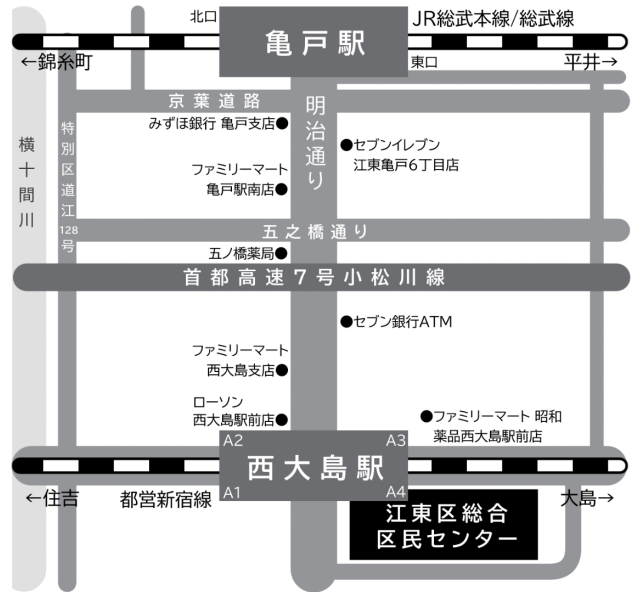

主催: 江東区 運営: 株式会社シグマスタッフ(受託事業者)

- 【受講対象】 ①保育の仕事に興味のある方
②保育資格をお持ちの方
③資格取得見込みの方

【会場】 江東区総合区民センター

第5会議室 〒136-0072 東京都江東区大島4-5-1

【アクセス】 JR総武線「亀戸」駅北口より徒歩15分
都営地下鉄新宿線「西大島」駅A4出口より徒歩1分

【日時】 令和6年9月7日(土)
講座① 10:00～12:30 | 講座② 14:00～16:30

【定員】 各回20名(申込み順)

【当日受付】 各講座開始10分前より受付を開始します。

【講師】 山口京子

○保育士/認定子育てアドバイザー/おもちゃインストラクター

公立保育園の園長を経て、区役所保育課にて保育士の育成・研修を担当する他、家庭的保育施設、小規模保育施設巡回を担当する。その後、認証・認可保育園の外部委員を務める。2019年～「身近な素材を使っての手作りおもちゃ研修」(オンライン)を担当。保育環境評価(施設巡回)を行い現在に至る。

【申込方法】 【お電話】 又は 【WEB申込】 よりお申込み下さい。

【申込開始】 8月6日(火)より申込受付開始 (定員に達し次第、受付を終了させていただきます。)

※お申込み後1週間以内に申込確認の連絡を必ずさせていただきます。
期間内に運営事務局(シグマスタッフ)より連絡がない場合は下記電話番号までお問い合わせください。

MAP

WEB申込は
こちらから▽

江東区保育園就職フェア

in Koto

令和6年10月26日(土)開催予定!